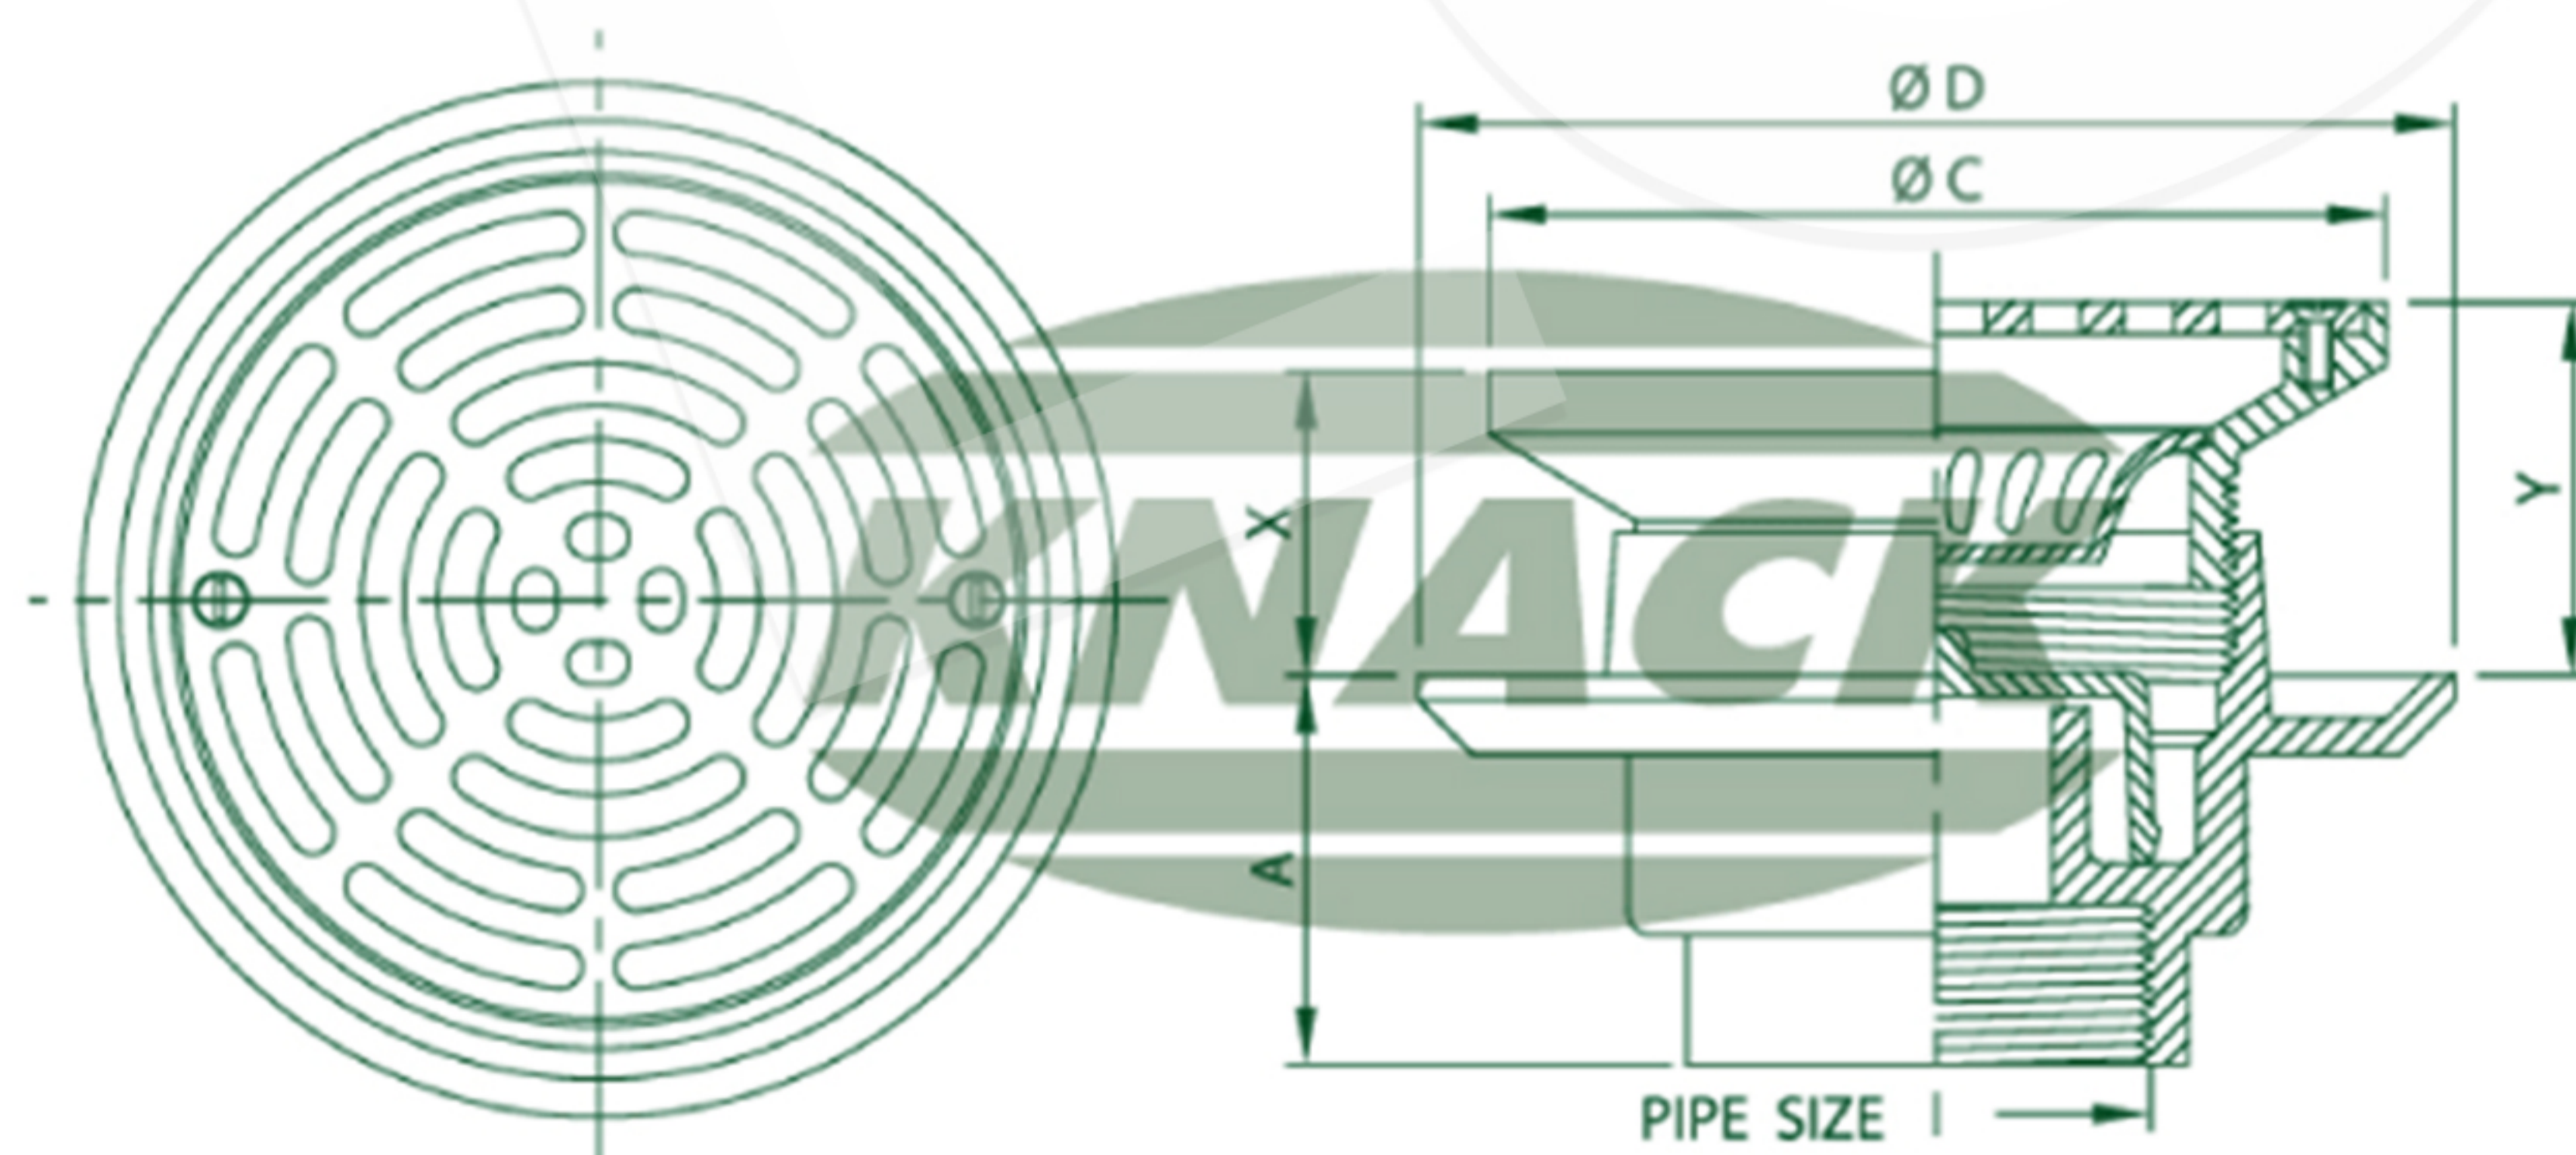

# FLOOR DRAIN

## Floor Drain Model 225

ชุดระบายน้ำพื้นปรับระดับด้วยเกลียว

- ตะแกรงระบายน้ำทิ้งทรงกลม (ทองเหลืองชุบโครเมียม)
- ยึดสกรู
- มีตะกร้าดักผง
- ถ้วยครอบกันกลิ่น
- สำหรับท่อขนาด 2", 2 1/2", 3"

FLOOR DRAIN

DIMENSION IN MM.

FLOOR DRAIN  
MODEL : 225

### ADJUSTABLE STRAINER

Pipe Size Inch	A	C	D	Adjustment		Free Area (mm. <sup>2</sup> )
				X	Y	
2	73	120	152	44	60	2400
2 1/2	73	120	152	44	60	2400
3	73	120	152	44	60	2400